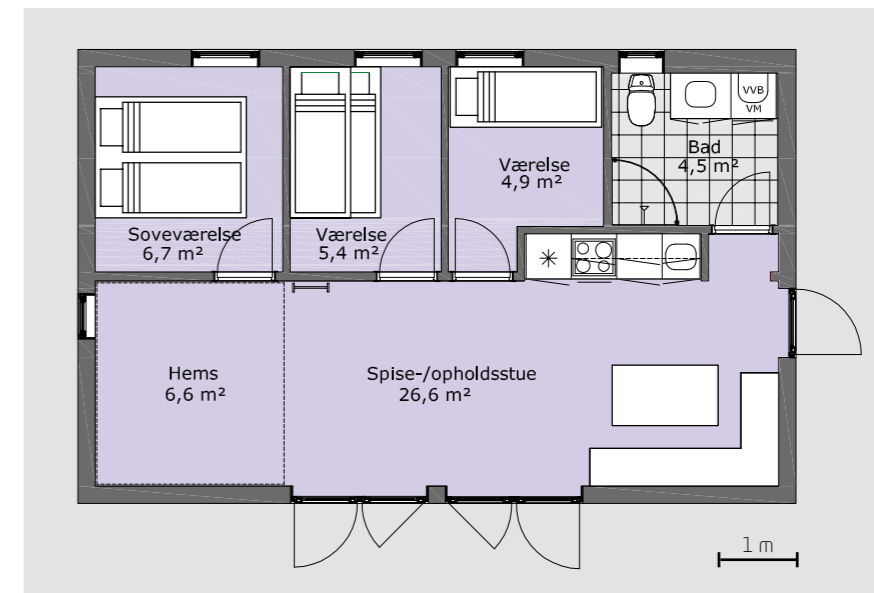

# Møllebæk 57 fritidshus med det hele for kun kr. 699.000

Nyudviklet hus på 57 m<sup>2</sup> med 7 m<sup>2</sup> hems - stue/køkken, 3 soverum og badeværelse + fundament, inkl. el, vand og VVS.