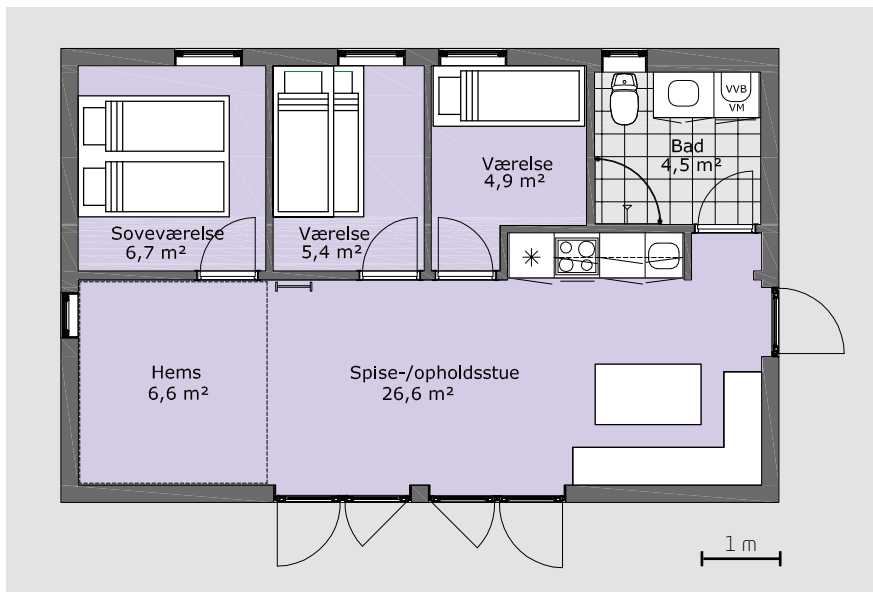

det hele for kun kr. 699.000

soverum og badeværelse + fundament, inkl. el, vand og VVS.

Det hele er med i prisen:

Byggeforberedelse

- Jordbundsundersøgelse
- Landinspektør
- Etablering af byggevand og strøm
- 10 m stikledning til el, vand og kloak
- Regnvandsafledning
- Fjernelse af byggeaffald inkl. afgifter.

Husets materialer og inventar

- Isolering i loft 240 mm
- I ydervægge 170 mm og i gulv 265 mm
- Alt udv. malerarbejde 2 x fabriksmalet
- Alt indv. malerarbejde og hvidtoning
- Massivt hvidolieret fyrretræsgulv
- Gulv- og vægfliser i bad, vælg mellem 4 typer
- Gulvvarme i badeværelse

- Hvide Invita køkken- og badeværelseselementer
- Siemens hvidevarer – keramisk kogeplade, indbygningsovn med varmluft, køl/frys, emhætte, opvaskemaskine og vaskemaskine
- Oras blandingsbatterier
- Gustavberg toilet med dobbeltskyl
- Dieplex el-radiatorer og metro varmtvandsbeholder
- Hems 6,6 m²
- Tagrender i zink
- Monier betontagsten, vælg mellem skifer og sort
- Vinduer i vedligeholdelsesfri kunststof

Tryghedspakke

- Vi betaler 1 års komplet bygnings- og fritidshus-forsikring inkl. indbo
- Huset rejses og er lukket på 2 dage