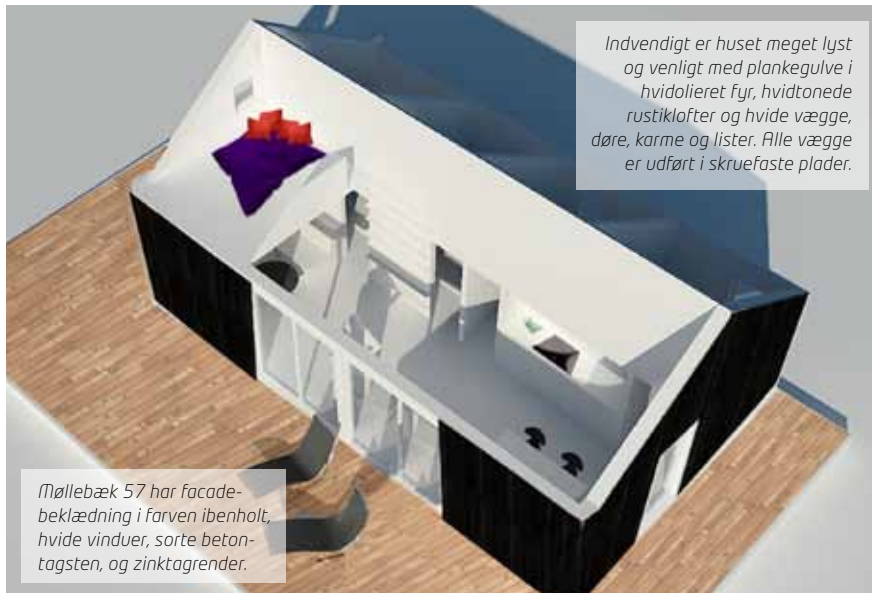

# Møllebæk 57 fritidshus med

Nyudviklet hus på 57 m<sup>2</sup> med 7 m<sup>2</sup> hems - stue/køkken, 3 s